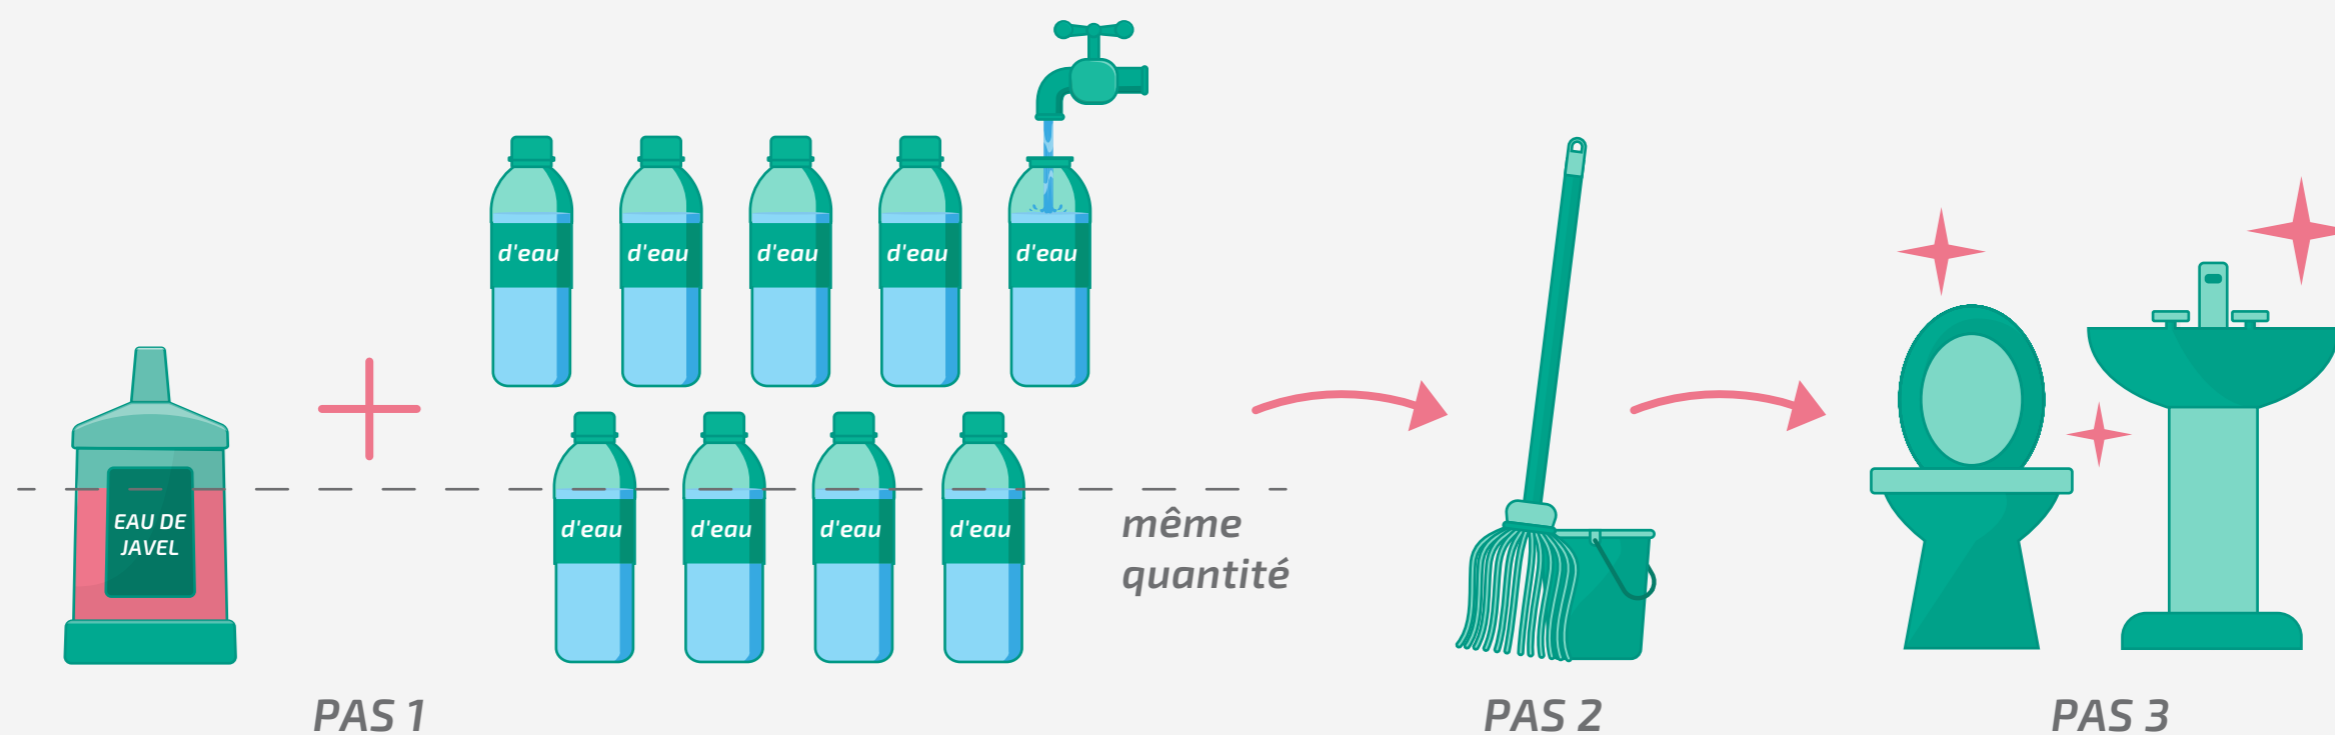

### OBTENEZ L'EAU POTABLE AVEC DE L'EAU DE JAVEL DOMESTIQUE

*Nettoyez toutes les surfaces et les toilettes avec:  
1 mesure d'eau de Javel + 9 mesures d'eau propre.*